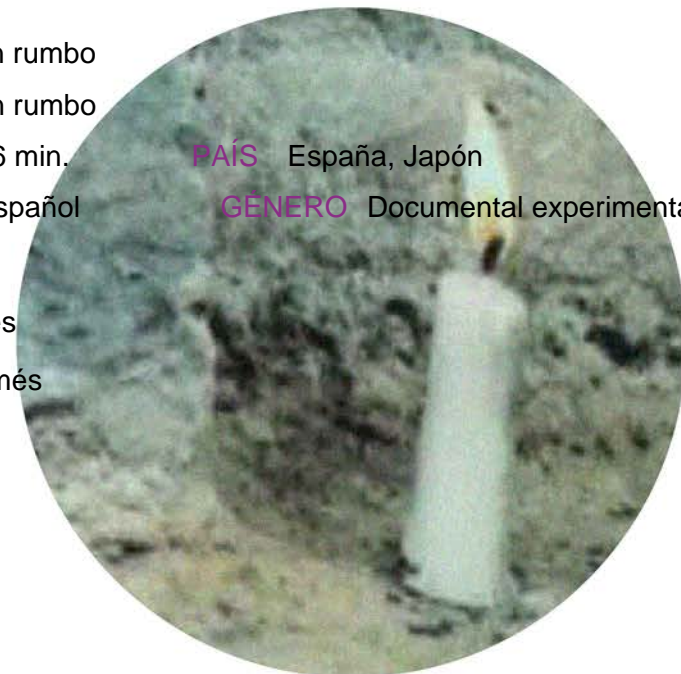

TÍTULO ORIGINAL Hyohakusha: Caminante sin rumbo

TÍTULO ESPAÑOL Hyohakusha: Caminante sin rumbo

AÑO PRODUCCIÓN 2014 **DURACIÓN** 26 min.

IDIOMA Español, japonés **SUBTÍTULOS** Español

DIRECTOR Xisela Franco y Anxela Caramés

PRODUCTORA Xisela Franco y Anxela Caramés

DISTRIBUIDORA Xisela Franco y Anxela Caramés

CONTACTO xiselafranco@hotmail.com

PAÍS España, Japón

GÉNERO Documental experimental

SINOPSIS

Dos mujeres cineastas recuperan unos rollos de Super8 que muestran el viaje de dos gallegos a Japón en 1973, y con ese material realizan una película en la que añaden otra mitad de material rodado por ellas, también en Super8, en Galicia.