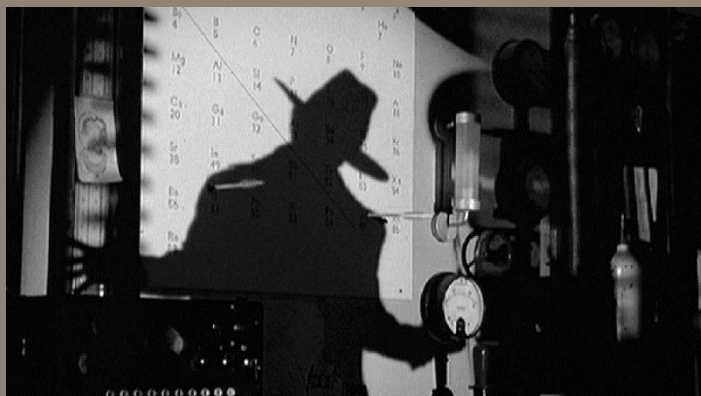

DANS L'OMBRE (EN LA SOMBRA) IN THE SHADOW

Fabrice Mathieu | Francia | 2011
8 min | Francés (V.O.S. Esp.) | Color
Ficción

Una film negro con sombras. Una sombra está contando la historia de su vida a su "Portador", un doble de carne y hueso, de quien un día decide deshacerse...

A Film Noir with shadows. A shadow is telling its life story with his "Wearer", a flesh and bone double, who one day it decides to get rid of...

GUIÓN SCREENPLAY

Fabrice Mathieu

FOTOGRAFÍA PHOTOGRAPHY

(-)